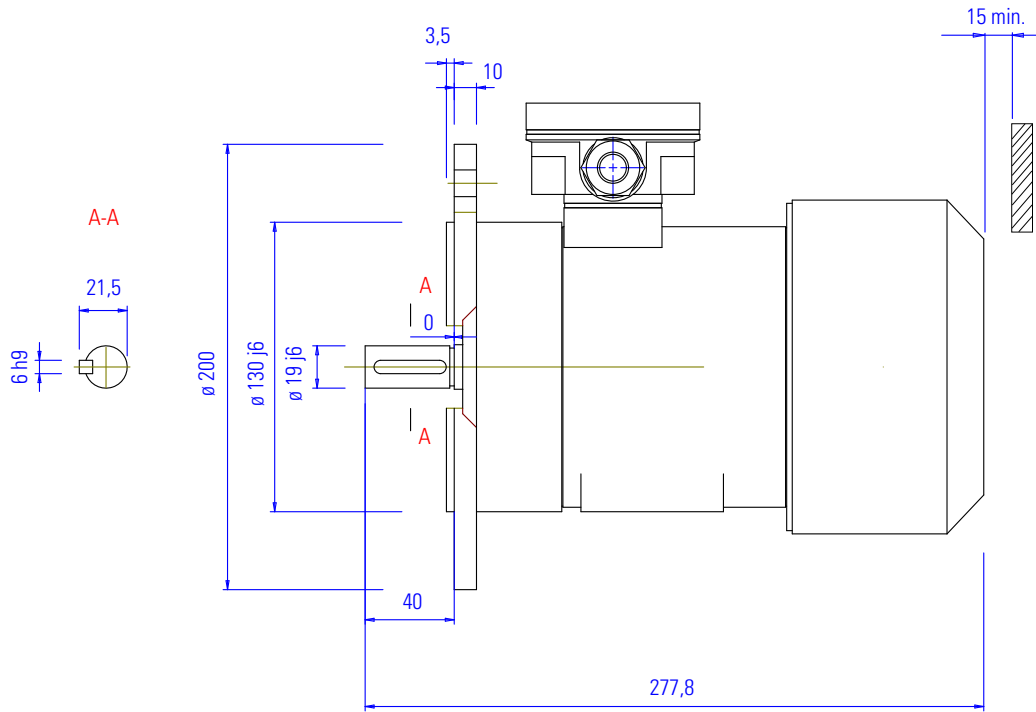

B5 IM 3001

V1 IM 3011

V3 IM3031

Cantoni®
GROUP

FOX
Drive

SKh 80 - XC2; XC4;
2SIEK 80 - XC6; XC8;

2SIEK 80 - XC 2 N° 24092
2SIEK 80 - XC 4 N° 24442
2SIEK 80 - XC 6 N° 24652
SKh 80 - XC 8 N° 24.....