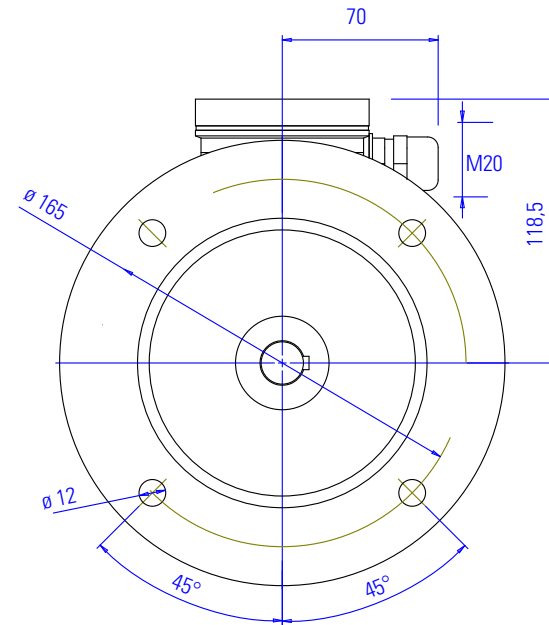

B5 IM 3001

V1 IM 3011

V3 IM3031

Cantoni®
GROUP

FOX
Drive

SKh 80 - XC2; XC4;
2SIEK 80 - XC6; XC8;

2SIEK 80 - XC 2 N° 24092
2SIEK 80 - XC 4 N° 24442
2SIEK 80 - XC 6 N° 24652
SKh 80 - XC 8 N° 24.....