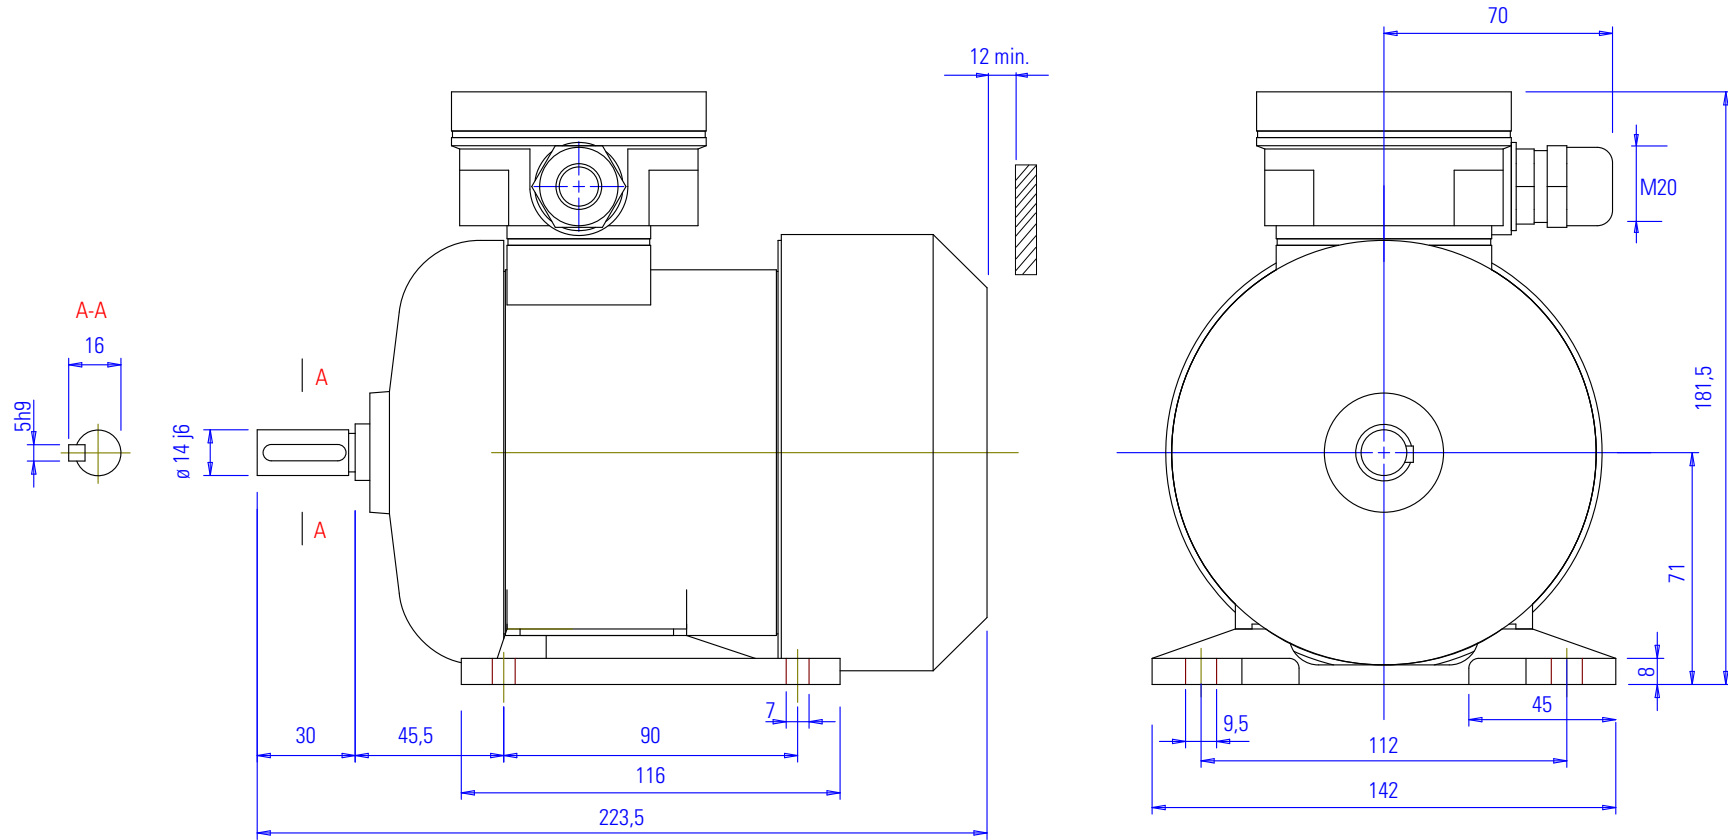

B3 IM1001

B8 IM1071

B6 IM1051

B7 IM1061

V5 IM1011

V6 IM1031

Cantoni®
GROUP

FOX
Drive

**Sh 71 - A2; A4;
A6; A8;**

| | | |
|----|----------|---------|
| Sh | 71 - A 2 | N° 1120 |
| Sh | 71 - A 4 | N° 2120 |
| Sh | 71 - A 6 | N° 3090 |
| Sh | 71 - A 8 | N° 4060 |