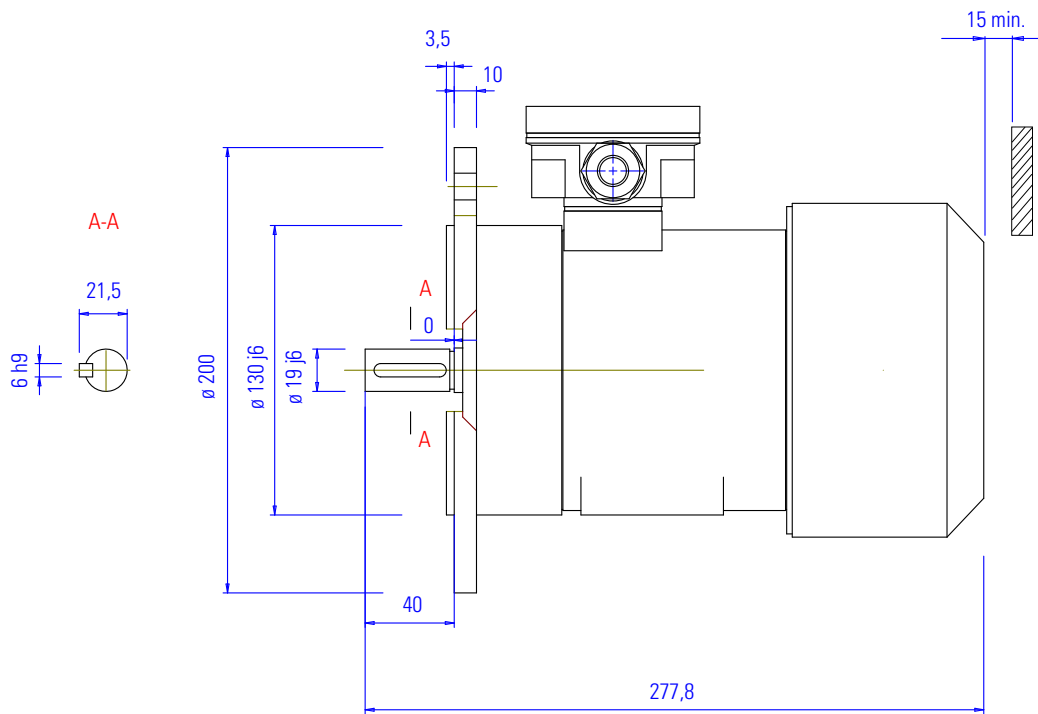

B5 IM 3001

V1 IM 3011

V3 IM3031

Cantoni®
GROUP

FOX
Drive

SKh 80 - B2; B4;
2SIEK 80 - B6; B8;

2SIEK 80 -B 2 N° 21219
2SIEK 80 -B 4 N° 21919
SKh 80 -B 6 N° 3182
SKh 80 -B 8 N° 4152