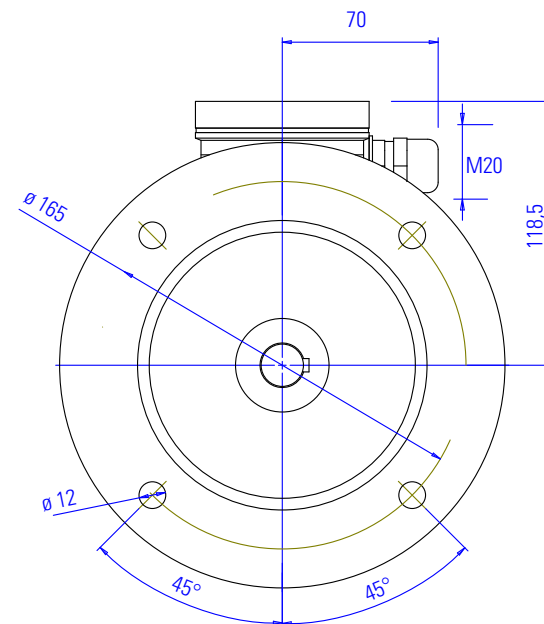

B5 IM 3001

V1 IM 3011

V3 IM3031

Cantoni®
GROUP

FOX
Drive

SKh 80 - B2; B4;
2SIEK 80 - B6; B8;

2SIEK 80 -B 2 N° 21219
2SIEK 80 -B 4 N° 21919
SKh 80 -B 6 N° 3182
SKh 80 -B 8 N° 4152